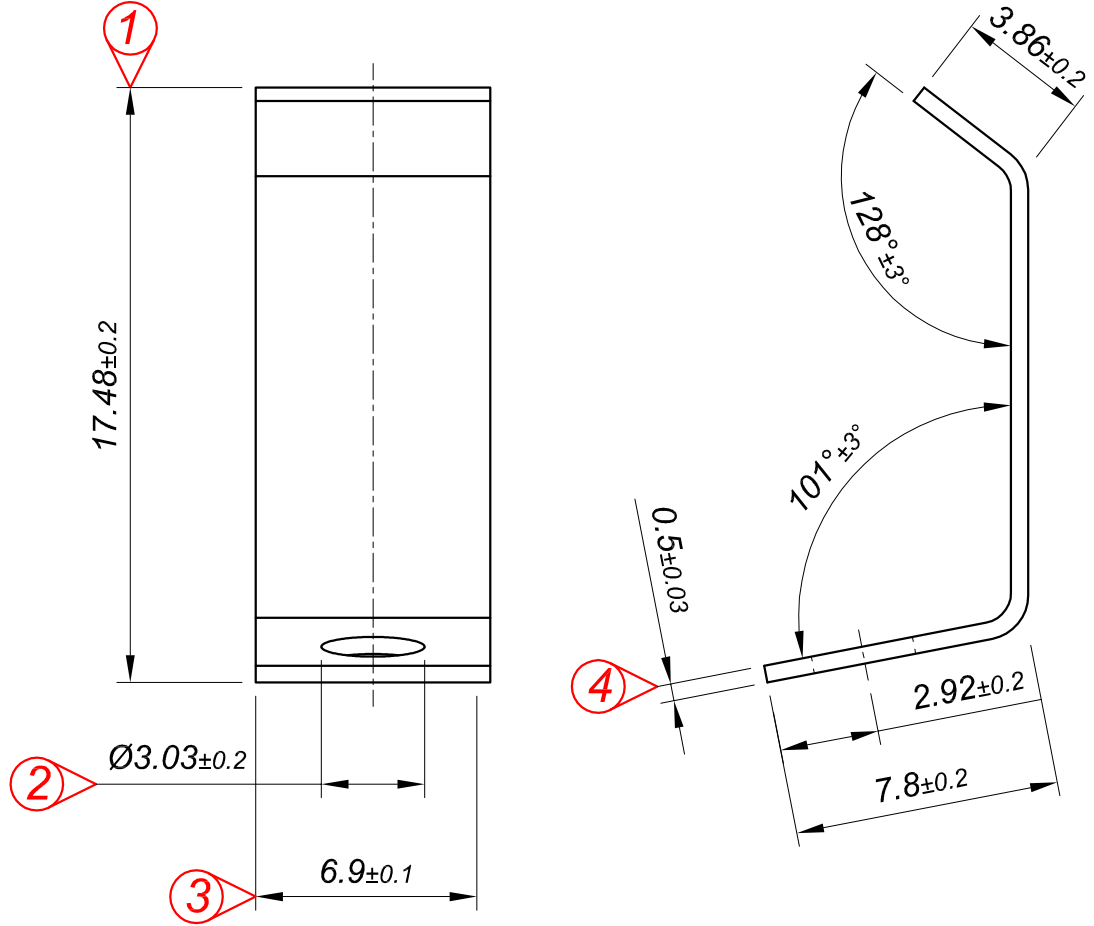

PARÇA KODU PART CODE	PARÇA ADI PART NAME	Malzeme Material	Kaplama / Coating		
			SN	AG	Nİ
TÖZ 2084 DP	MISIR KISA YAY TERMİNAL	(CuZn30) Pirinç / Brass	-	-	-

Perspektif
Perspective

Resim üzerinden ölçü almayınız
do not measure on drawing

Tarih / Date	29.04.2015	İmza / Signature	Ölçek / Scale			
Çizen / Desing	M.Yağcı		5 / 1			
Onay / Approval	S.Gölcük		No		Değişiklik / Revision	Tarih/Date
	Parça Adı: Part Name	MISIR KISA YAY TERMİNAL			Parça Kodu: Part Code	TÖZ 2084